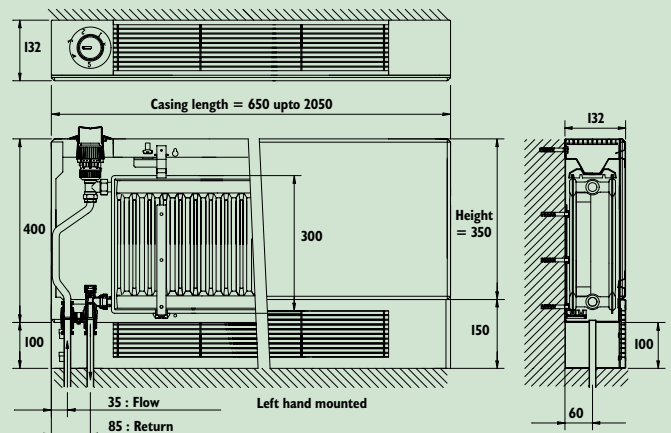

LST 2 Dimensions