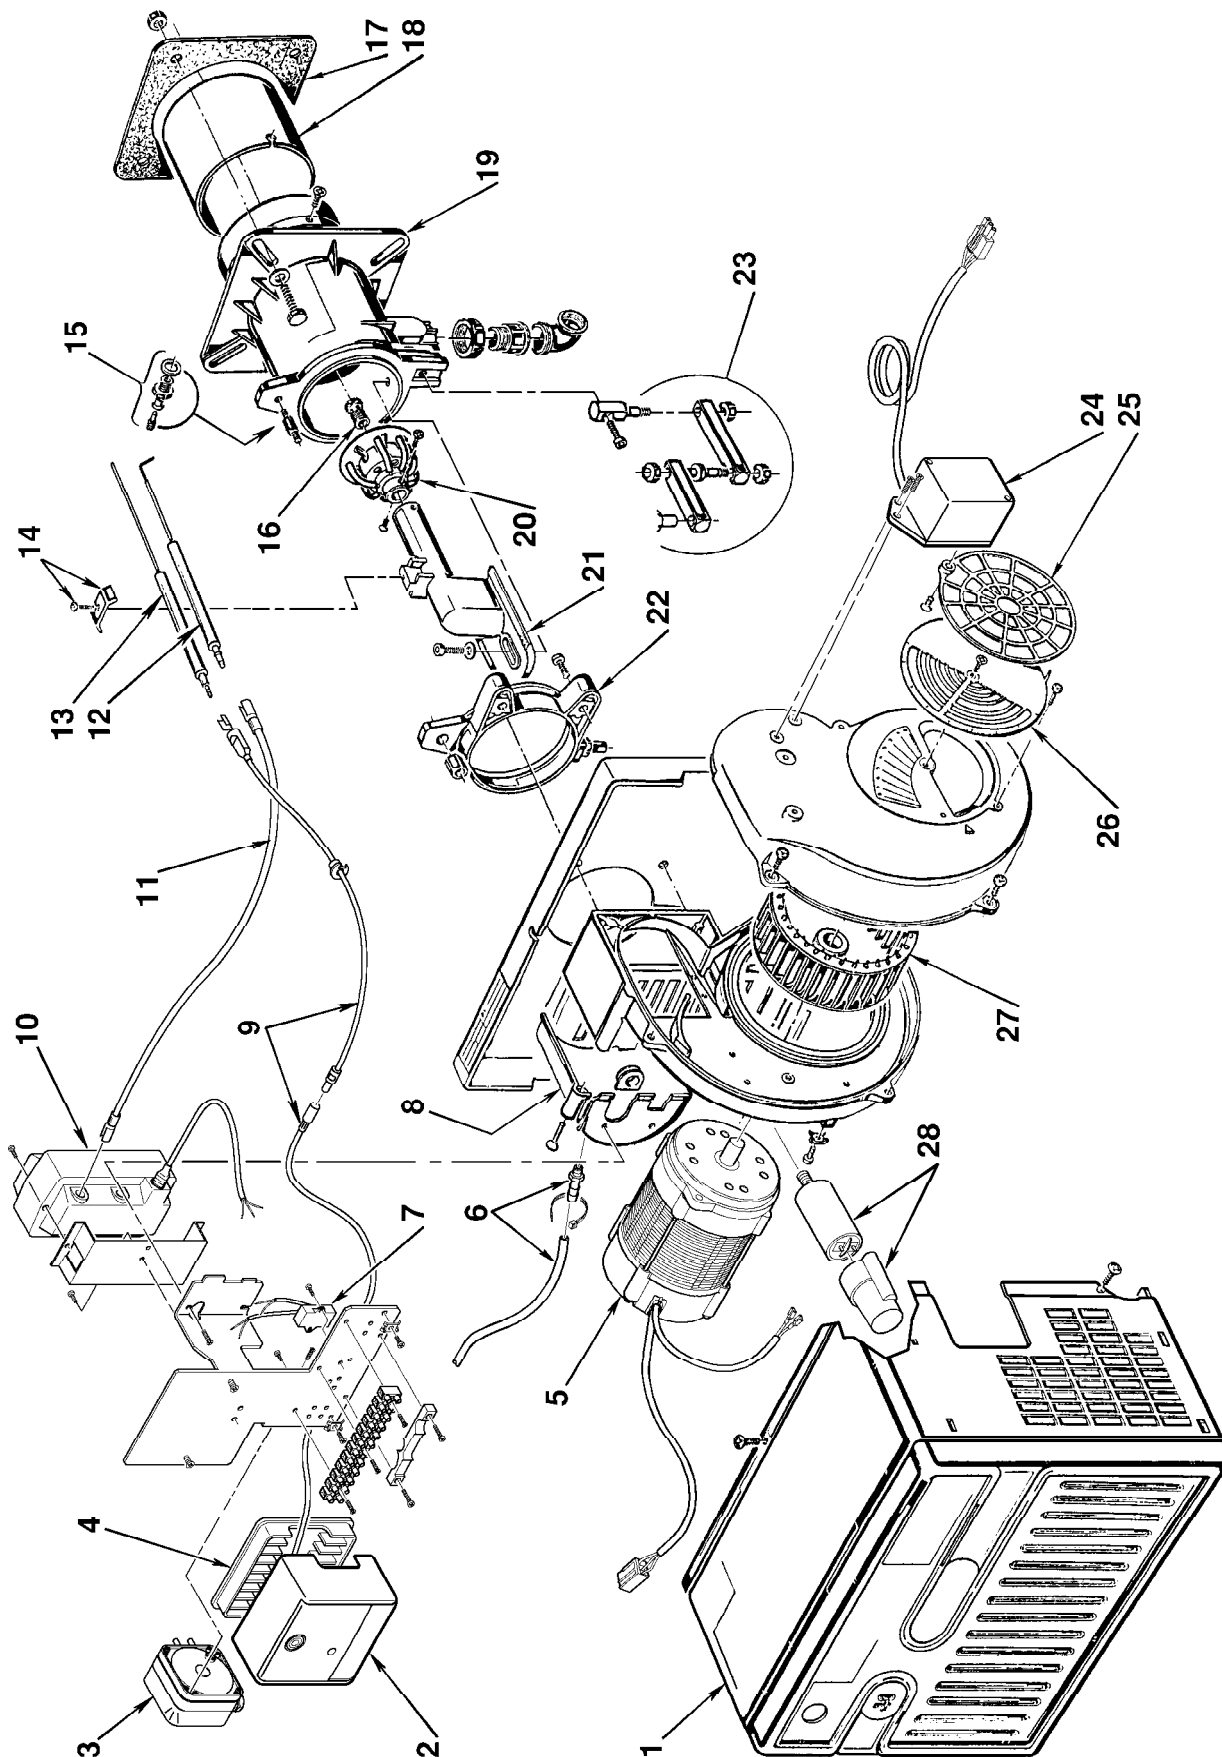

Bruciatore di gas ad aria soffiata • Forced draught gas burner • Brûleur gaz à air soufflé
Gas-Gebälsebrenner • Quemador de gas de aire soplado

RIELLO 40 GS20

COD. **3755664**

TIPO / TYPE / TYP **556 T55**